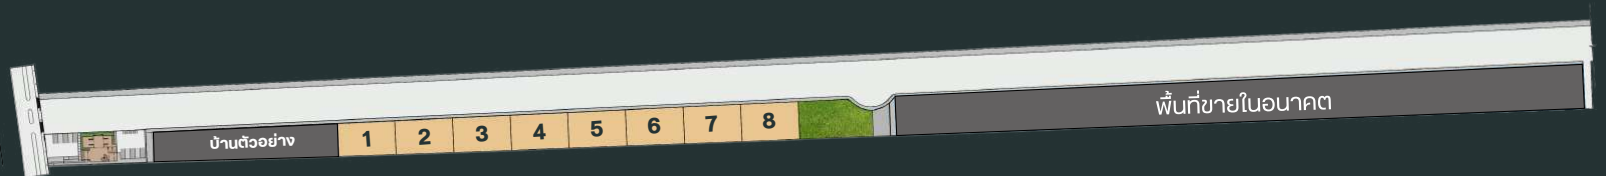

MASTER PLAN